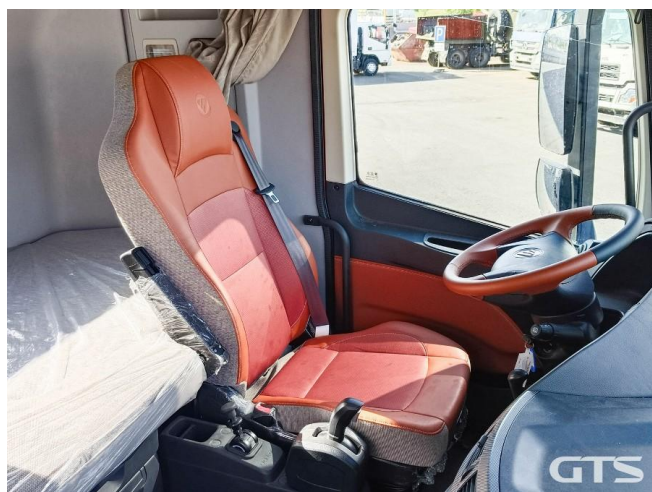

Седельный тягач

Foton 1844 AMT

Основные характеристики

Склад: Foton, Sitrak Москва	Пробег: 45
Колёсная формула: 4x2	Запасное колесо
КПП: Автоматическая	Новые колеса
Мощность (л.с.): 450	Евронорма: 5
Инструментальный ящик	Спальных мест: Два
Межколесная блокировка	Без пробега по РФ
Автономный отопитель	Обмен техники по схеме trade-in
Два бака	ABS
Кондиционер	Пневматическая подвеска
Магнитола	Кредит или лизинг в день обращения

Спойлер

Техническое описание

Год изготовления: 2023

Страна изготовитель: Китай

Рабочий объём двигателя, куб.см: 11 800

Разрешенная максимальная масса, кг: 44 000

Масса без нагрузки: 7 620

Экологический класс: ЕВРО-5